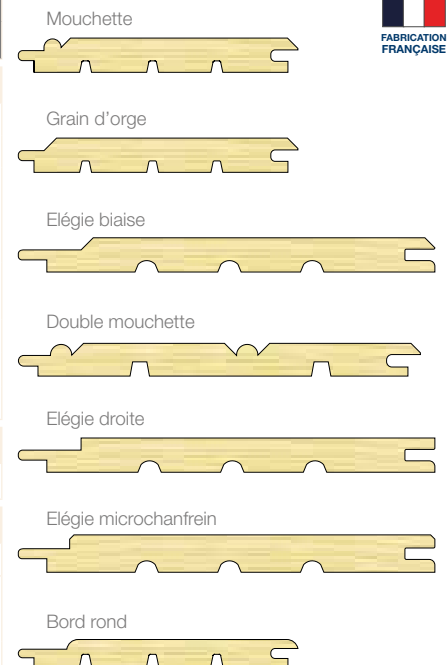

Revêtement mural bois NATURE • TRADITION

AMÉNAGEMENT INTÉRIEUR

Simplicité au naturel
& large choix de profils

3 EFFETS DE SURFACE

7 PROFILS

Section	Profil	Colisage		Longueur disponible
		lam/botte	lam/pal	
Raboté - Nord blanc				
10 x 90	Mouchette, Grain d'orge, Élégie biaise	10	550	2,40 à 4,50
10 x 105	Double mouchette	10	500	
12 x 90	Mouchette, Grain d'orge, Élégie biaise, Élégie (choix B)	8	440	
12 x 115	Grain d'orge, Élégie biaise, Bord rond	8	360	
12 x 138	Grain d'orge, Élégie biaise, Élégie droite, Jointif	8	280	
16 x 138	Grain d'orge, Élégie microchanfrein	6	210	
21 x 135	Jointif	5	175	
21 x 180	Jointif	5	125	
Brut de sciage - Nord blanc				
13,5 x 138	Élégie microchanfrein	7	245	2,50
Brossé - Nord blanc				
13 x 138	Élégie microchanfrein	7	245	2,65
21 x 135	Jointif	4	175	2,70 à 3,90
21 x 160	Jointif	4	120	
21 x 180	Jointif	4	100	

+ D'INFOS

• **Large choix de profils** et de sections pour ce revêtement mural bois laissé au naturel

• **La facilité de pose :**
- rainé en bout
- fixation clouée

Authenticité & essentiel

SCA Timber France